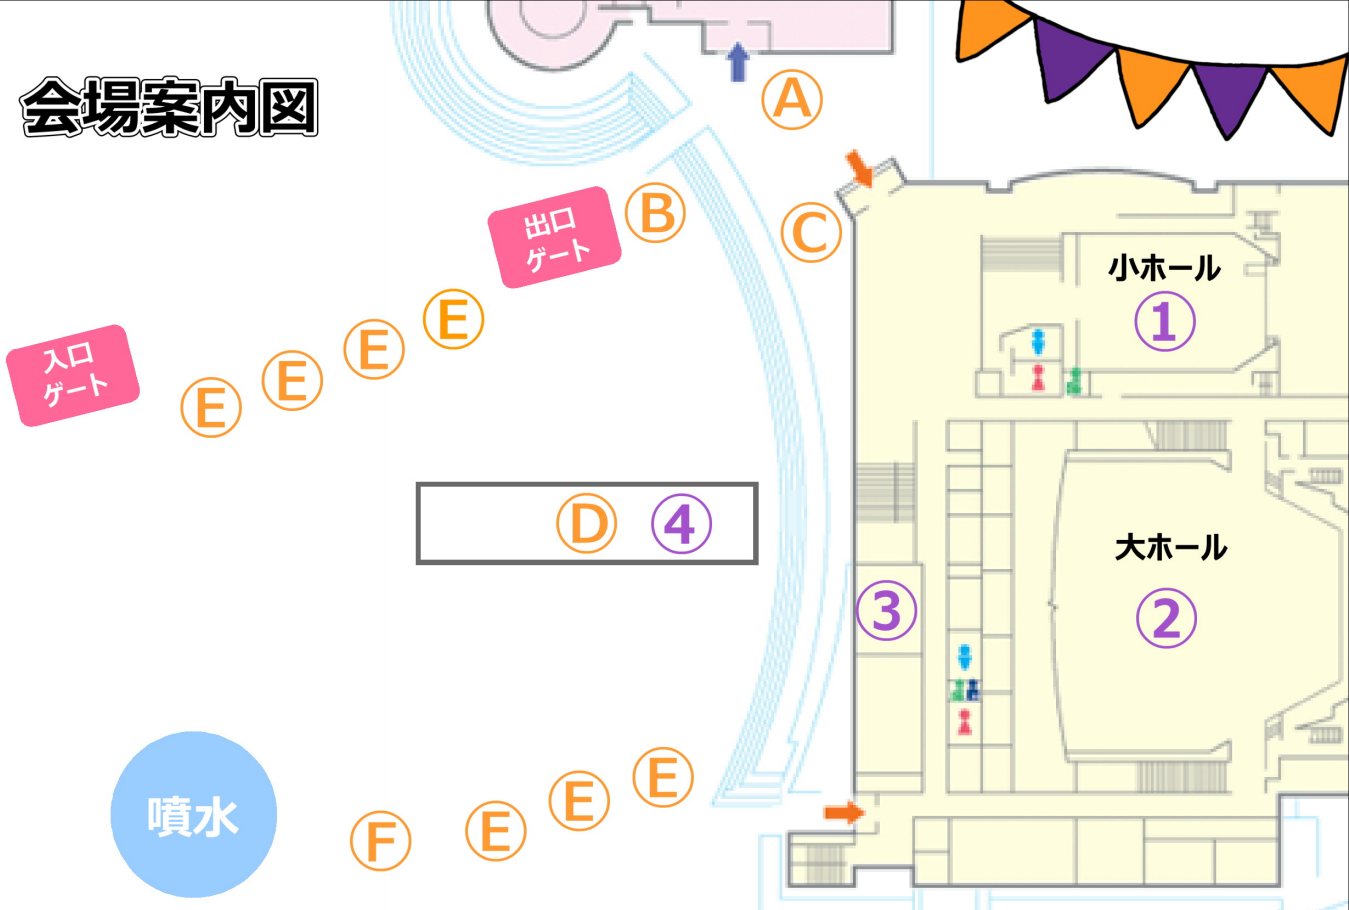

# 会場案内図

- ① 右脳教育講演会 (小ホール)  
開場/11:00 開演/11:15
- ① 学習教室ガウディアからの挑戦状プリント 配布  
(小ホール) 11:00~/100名様
- ① ぶよぶよeスポーツ©SEGA (小ホール)  
14:00~
- ② 埼玉県芸術文化祭 (大ホール)  
ダンスコンテスト・ショーケース  
開場/13:45 開演/14:00
- ③ ガウディアからの挑戦状 採点  
14:30~15:30  
プリントをお菓子と交換
- ④ キッチンカー販売  
11:30~18:30
- ④ 表彰式  
16:15~
- ④ ハロウィンランウェイ衣装ファッションショー (野外)  
17:00~
- ④ ハロウィンキャンディーシャワーパーティー (野外)  
18:00~

- ① J:COMブース
- ② 協賛ブース
- ③ MINIブース
- ④ 本部
- ⑤ ステージ
- ⑥ キッチンカー
- ⑦ お菓子引換券配布所  
16:00~  
(先着順、なくなり次第終了)
- ⑧ お菓子交換所  
17:30~

# 駐車場案内図

①~順に駐車してください。